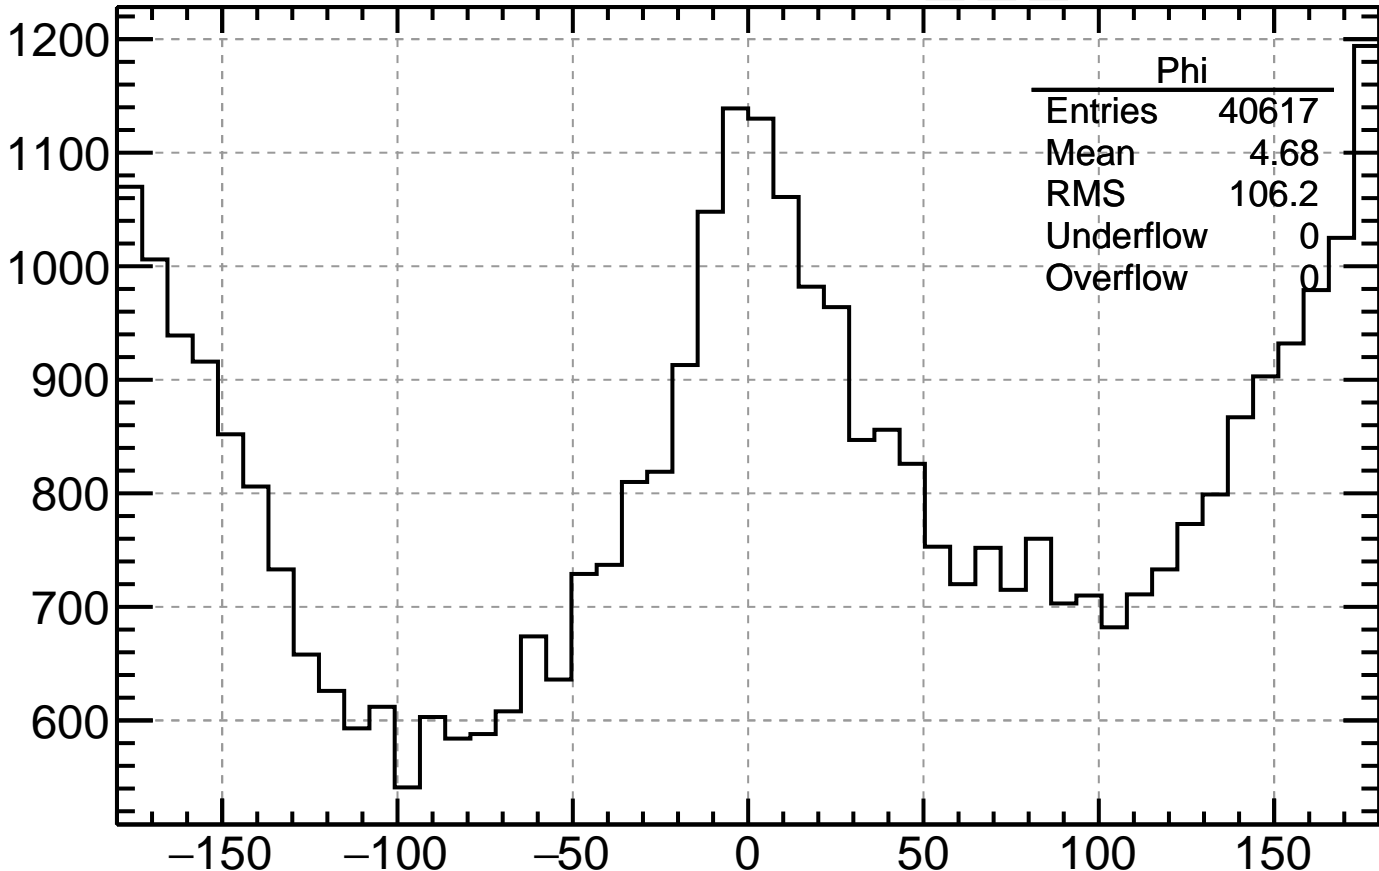

LNLE-01-2023-09-01-00048

Entries/bin

Φ [°]