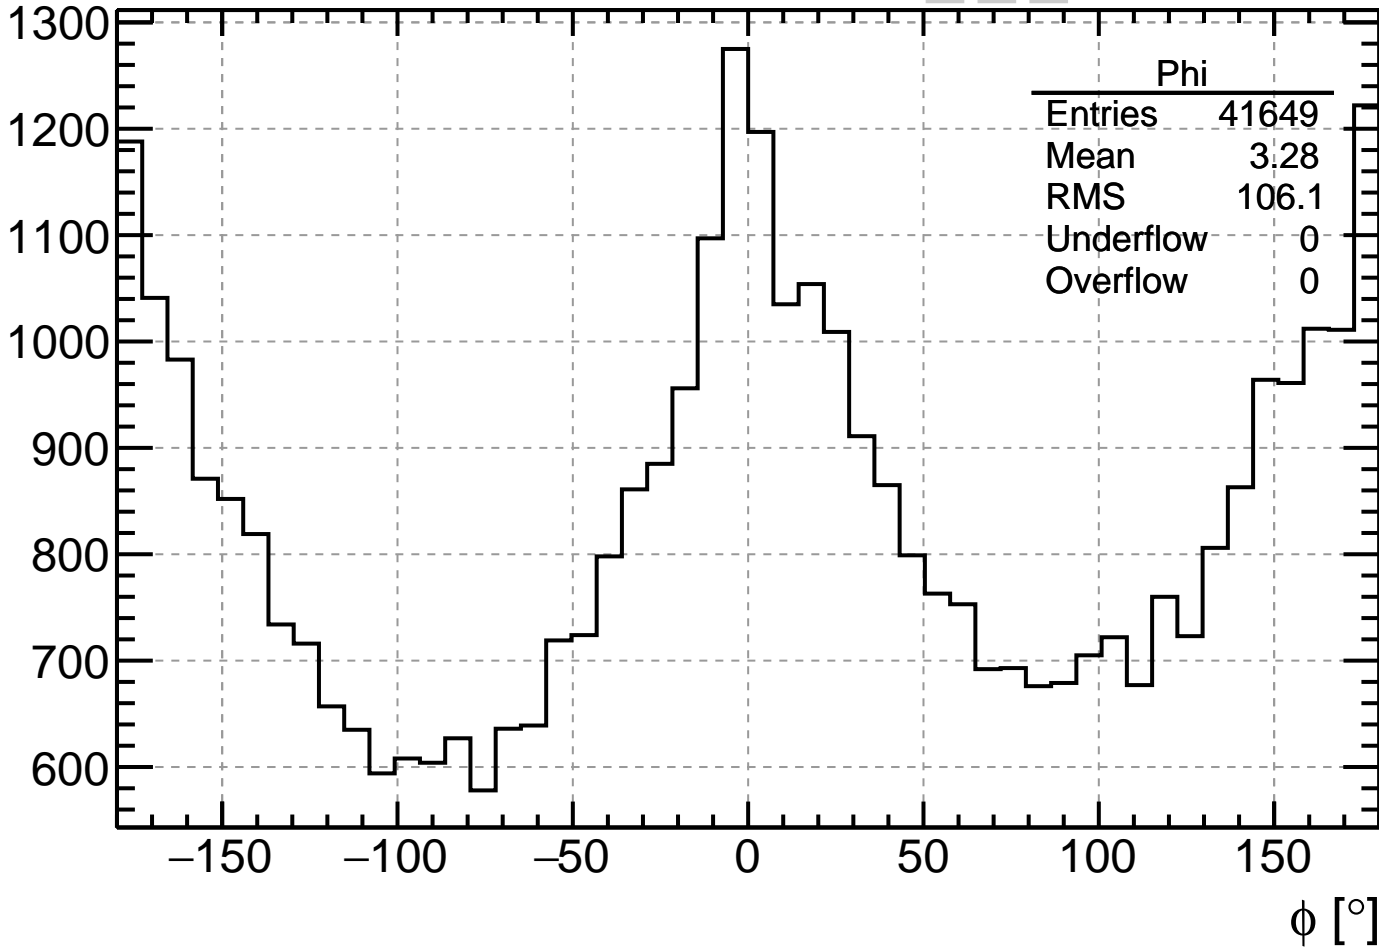

LNLE-01-2023-08-19-00001

Entries/bin

ϕ [°]